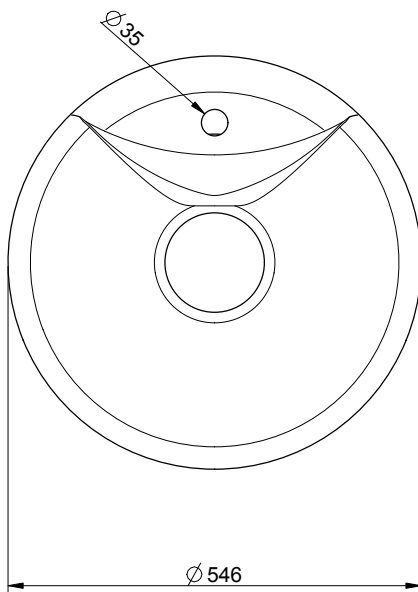

GESSI

CONO 45907

LAVABO FREESTANDING 550X550X900 C/FORO RUBINETTERIA

Formato **A4**

Dis.: GPF4590700000G000

GESSI

CONO 45907

LAVABO FREESTANDING 550X550X900 C/FORO RUBINETTERIA