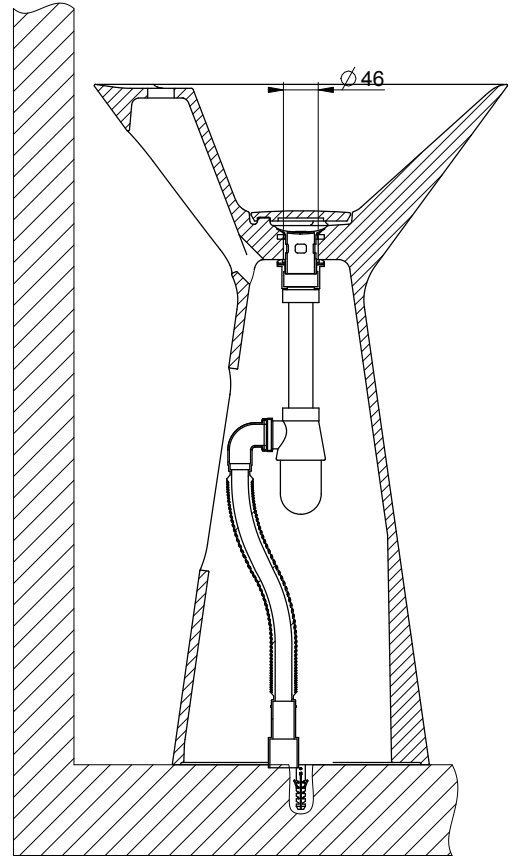

GESSI

CONO 45907

LAVABO FREESTANDING 550X550X900 C/FORO RUBINETTERIA

Formato **A4**

Dis.: GPF4590700000G000

GESSI

CONO 45907

LAVABO FREESTANDING 550X550X900 C/FORO RUBINETTERIA