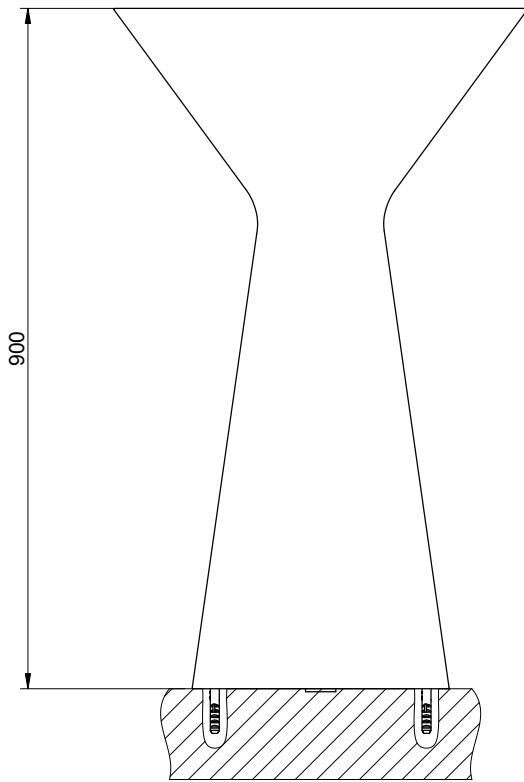

GESSI

CONO 45907

LAVABO FREESTANDING 550X550X900 C/FORO RUBINETTERIA

Formato **A4**

Dis.: GPF4590700000G000

GESSI

CONO 45907

LAVABO FREESTANDING 550X550X900 C/FORO RUBINETTERIA