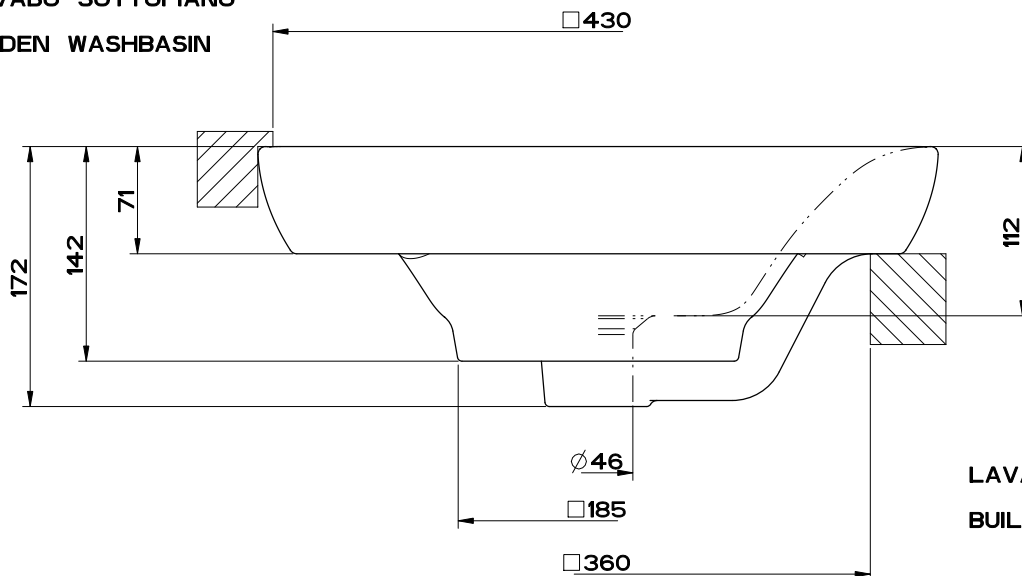

LAVABO SOTTOPIANO
HIDDEN WASHBASIN

LAVABO INCASSO
BUILT-IN WASHBASIN

GESSI

Gessi Sp.A. Parco Gessi, 13037 Serravalle Sesia (Vercelli) Italy
Tel.0039 0163 454111 Fax.0039 0163 453150
www.gessi.com e-mail: gessi@gessi.it maggio 2015 copyright © GESSI S.p.A.

MIMI 37506

LAVABO IN CERAMICA DA INCASSO/SOTTOPIANO C/SCARICO TROPPOPIENO

formato / size

A4

Rev.

0 R03

codice cliente / client code

G000