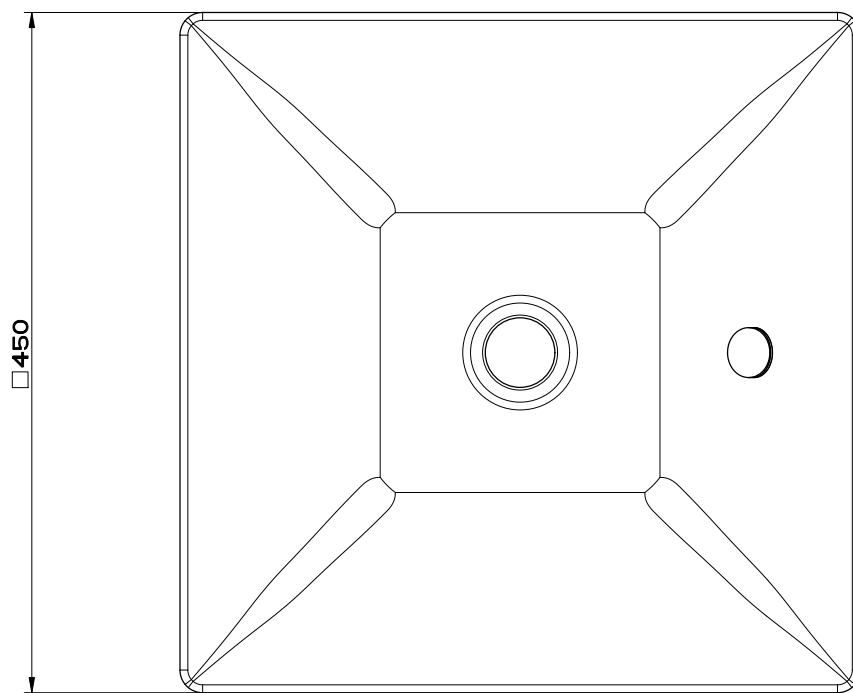

GESSI

Gessi Sp.A. Parco Gessi, 13037 Serravalle Sesia (Vercelli) Italy
Tel.0039 0163 454111 Fax.0039 0163 453150
www.gessi.com e-mail: gessi@gessi.it maggio 2015 copyright © GESSI S.p.A.

MIMI 37506

LAVABO IN CERAMICA DA INCASSO/SOTTOPIANO C/SCARICO TROPPOPIENO

formato / size

A4

Rev.

0 R03

codice cliente / client code

G000